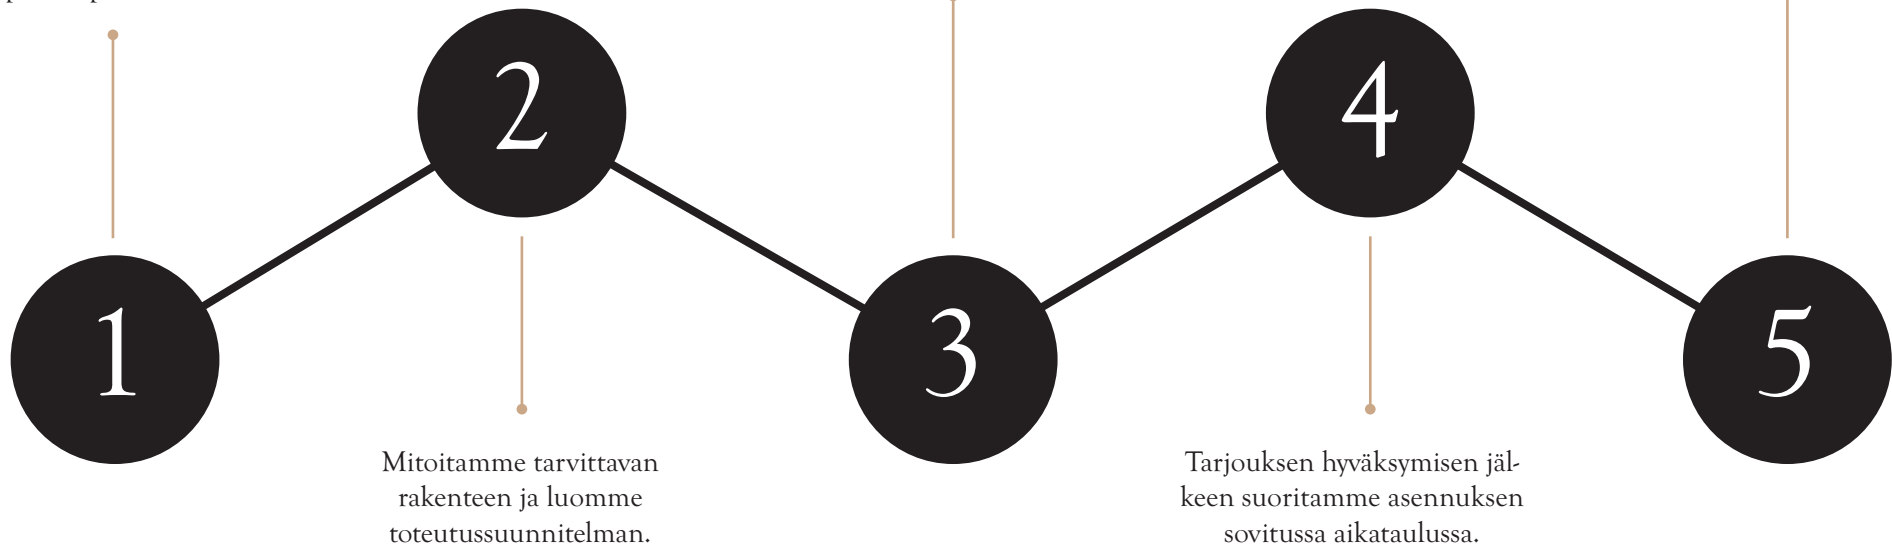

Palveluna suunnittelusta asennukseen

luomoa

Suunnittelu, valmistus ja asennus tehdään asiakkaalle vaivattomana kokonaispalveluna. Rakenteensa ansiosta Luomoan tuotteiden asennus on siistiä ja nopeaa, ja se voidaan suorittaa ilman riskiä kolhuista jo valmistuneeseenkin kohteeseen.

Kysy
rahoitus-
ja leasing-
vaihto-
ehdoista.

Asiantuntijamme tutustuu kohteeseen ja ohjeistaa tilaan ja tarpeisiin parhaan ratkaisun.

Mitoitettuun suunnitelmaan pohjaava kokonaistarjous.

Valmiin työn luovutus.